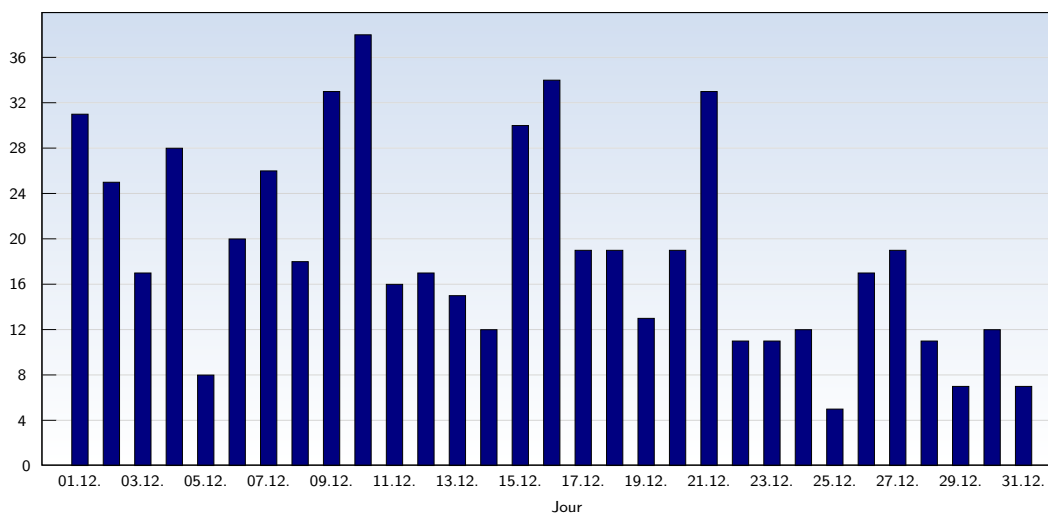

Visites uniques

Date	Nombre
mardi 01.12.2009	31
mercredi 02.12.2009	25
jeudi 03.12.2009	17
vendredi 04.12.2009	28
samedi 05.12.2009	8
dimanche 06.12.2009	20
lundi 07.12.2009	26
mardi 08.12.2009	18
mercredi 09.12.2009	33
jeudi 10.12.2009	38
vendredi 11.12.2009	16
samedi 12.12.2009	17
dimanche 13.12.2009	15
lundi 14.12.2009	12
mardi 15.12.2009	30
mercredi 16.12.2009	34

Date	Nombre
jeudi 17.12.2009	19
vendredi 18.12.2009	19
samedi 19.12.2009	13
dimanche 20.12.2009	19
lundi 21.12.2009	33
mardi 22.12.2009	11
mercredi 23.12.2009	11
jeudi 24.12.2009	12
vendredi 25.12.2009	5
samedi 26.12.2009	17
dimanche 27.12.2009	19
lundi 28.12.2009	11
mardi 29.12.2009	7
mercredi 30.12.2009	12
jeudi 31.12.2009	7
Total	583

Cette analyse indique toutes les pages ouvertes par chacun des visiteurs au cours d'une visite unique. Un visiteur est comptabilisé uniquement lorsqu'il ouvre au moins une page. Si plus de 30 minutes se sont écoulées depuis l'ouverture de la première page, les prochaines pages ouvertes feront l'objet d'une nouvelle visite unique.