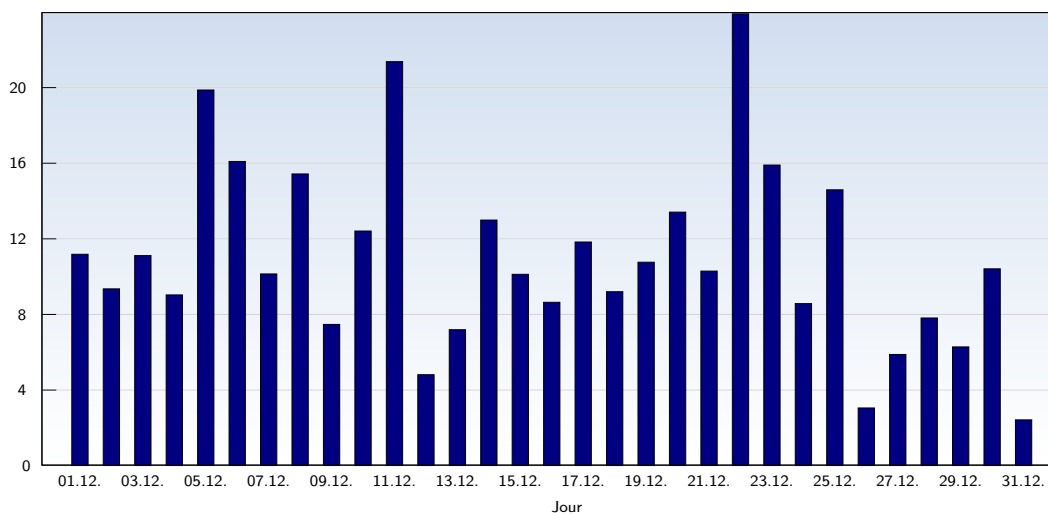

Pages par visite

Date	Nombre
mardi 01.12.2009	11.19
mercredi 02.12.2009	9.36
jeudi 03.12.2009	11.12
vendredi 04.12.2009	9.04
samedi 05.12.2009	19.88
dimanche 06.12.2009	16.10
lundi 07.12.2009	10.15
mardi 08.12.2009	15.44
mercredi 09.12.2009	7.48
jeudi 10.12.2009	12.42
vendredi 11.12.2009	21.38
samedi 12.12.2009	4.82
dimanche 13.12.2009	7.20
lundi 14.12.2009	13.00
mardi 15.12.2009	10.13
mercredi 16.12.2009	8.65

Date	Nombre
jeudi 17.12.2009	11.84
vendredi 18.12.2009	9.21
samedi 19.12.2009	10.77
dimanche 20.12.2009	13.42
lundi 21.12.2009	10.30
mardi 22.12.2009	23.91
mercredi 23.12.2009	15.91
jeudi 24.12.2009	8.58
vendredi 25.12.2009	14.60
samedi 26.12.2009	3.06
dimanche 27.12.2009	5.89
lundi 28.12.2009	7.82
mardi 29.12.2009	6.29
mercredi 30.12.2009	10.42
jeudi 31.12.2009	2.43
Moyenne	10.70

Nombre moyen de pages ouvertes par visite unique. Seules les pages entièrement chargées sont comptabilisées.