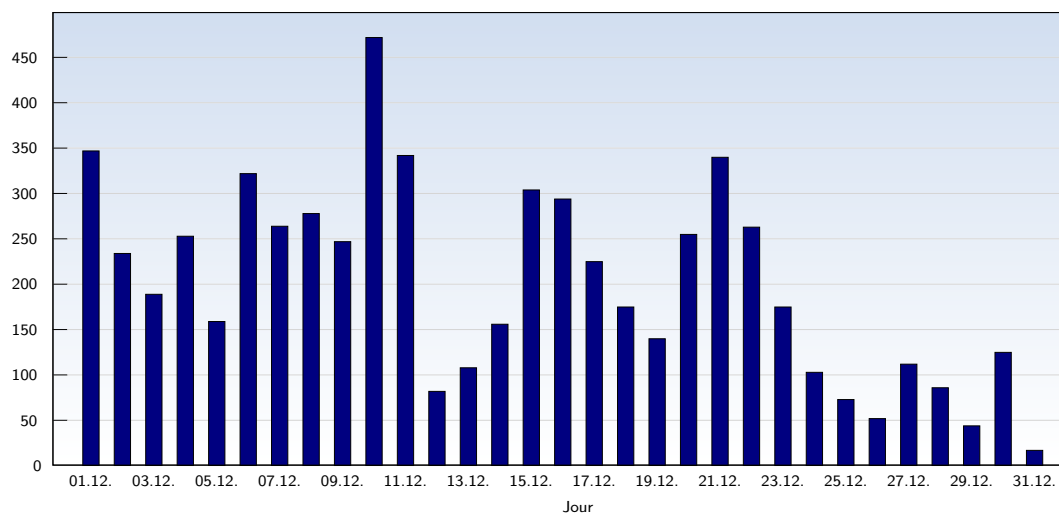

Pages vues

Date	Nombre
mardi 01.12.2009	347
mercredi 02.12.2009	234
jeudi 03.12.2009	189
vendredi 04.12.2009	253
samedi 05.12.2009	159
dimanche 06.12.2009	322
lundi 07.12.2009	264
mardi 08.12.2009	278
mercredi 09.12.2009	247
jeudi 10.12.2009	472
vendredi 11.12.2009	342
samedi 12.12.2009	82
dimanche 13.12.2009	108
lundi 14.12.2009	156
mardi 15.12.2009	304
mercredi 16.12.2009	294

Date	Nombre
jeudi 17.12.2009	225
vendredi 18.12.2009	175
samedi 19.12.2009	140
dimanche 20.12.2009	255
lundi 21.12.2009	340
mardi 22.12.2009	263
mercredi 23.12.2009	175
jeudi 24.12.2009	103
vendredi 25.12.2009	73
samedi 26.12.2009	52
dimanche 27.12.2009	112
lundi 28.12.2009	86
mardi 29.12.2009	44
mercredi 30.12.2009	125
jeudi 31.12.2009	17
Total	6236

Ces statistiques indiquent toutes les pages ouvertes avec succès (également appelées "pages vues"), ainsi que l'heure à laquelle elles ont été ouvertes. Seules les pages entièrement chargées sont comptabilisées. Les images et les composants isolés ne sont pas pris en compte.