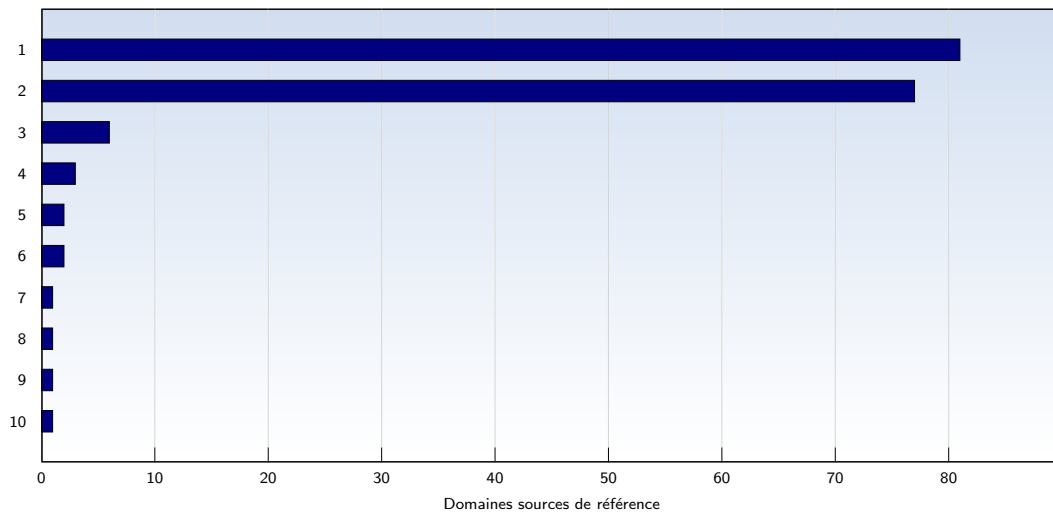

Nombre moyen de pages ouvertes par visite unique. Seules les pages entièrement chargées sont comptabilisées.

Top 10 des pages les plus fréquentées

Rank	Page	Nombre	%
1	foyerrural31440.fr/tinc	4343	69
2	foyerrural31440.fr/	298	4
3	foyerrural31440.fr/21.html	131	2
4	foyerrural31440.fr/17.html	119	1
5	foyerrural31440.fr/9.html	105	1
6	foyerrural31440.fr/22.html	104	1
7	foyerrural31440.fr/18.html	100	1
8	foyerrural31440.fr/2.html	91	1
9	foyerrural31440.fr/10.html	79	1
10	foyerrural31440.fr/15.html	79	1
	Total	6236	

Ces statistiques vous indiquent les pages les plus fréquemment ouvertes.

Top 10 des domaines sources de référence

Rank	Domaine	Nombre	%
1	cierpgaud2008.fr	81	13
2	google.fr	77	13
3	google.com	6	1
4	orange.fr	3	0
5	chez.com	2	0
6	cierpgaud.fr	2	0
7	aliceadsl.fr	1	0
8	bing.com	1	0
9	google.be	1	0
10	live.com	1	0
	Total	177	