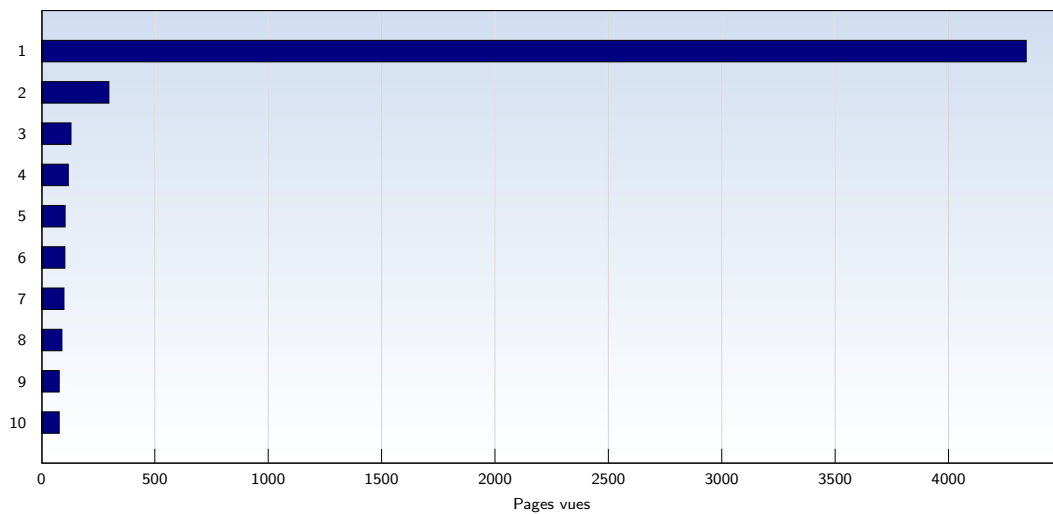

Top 10 des pages les plus fréquentées

Rank	Page	Nombre	%
1	foyerrural31440.fr/tinc	4343	69
2	foyerrural31440.fr/	298	4
3	foyerrural31440.fr/21.html	131	2
4	foyerrural31440.fr/17.html	119	1
5	foyerrural31440.fr/9.html	105	1
6	foyerrural31440.fr/22.html	104	1
7	foyerrural31440.fr/18.html	100	1
8	foyerrural31440.fr/2.html	91	1
9	foyerrural31440.fr/10.html	79	1
10	foyerrural31440.fr/15.html	79	1
	Total	6236	

Ces statistiques vous indiquent les pages les plus fréquemment ouvertes.